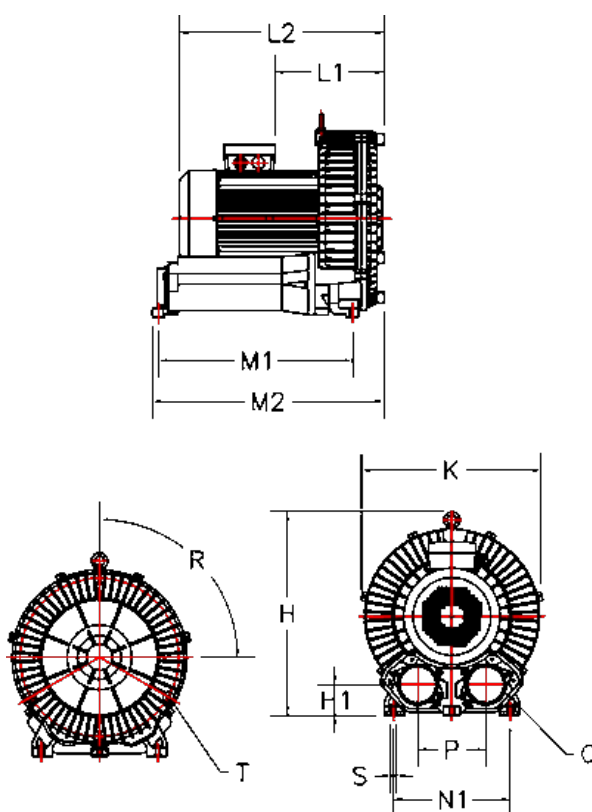

Varenummer: 2761052922011
 Beskrivelse: KLEEblower KB529 2,2/2,6 kW
 3x230/400V 50/60Hz Enkeltkammer

Mål

H = 416.5	N1 = 290
H1 = 50	P = 125
K = 383	Q = 2-PF 2" (NPT 2")
L1 = 143.5	R (grader) = 3x120
L2 = 370	S = 4 x Ø15
M1 = 140	Støjniveau dB 50/60Hz = 72/77
M2 = 362	T = 3 - M8X1,25 - 20 dyb
N = 332	